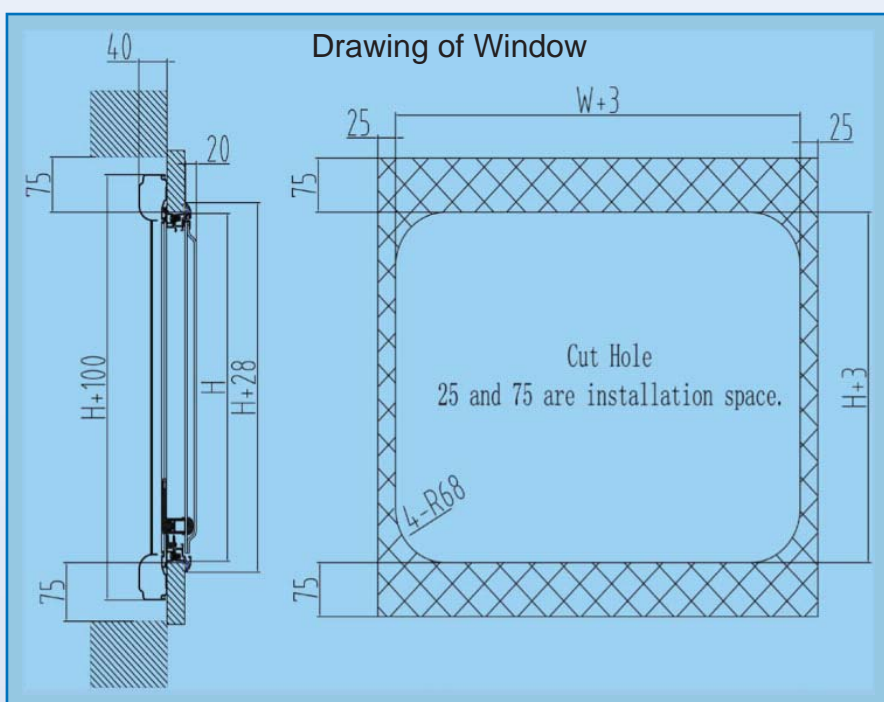

E-mark certification
E-マーク認定済み

ARTH TECH CO., LTD.
有限会社 アーステック

TEL: +886-3-378-8956
FAX: +886-3-378-9956

<http://www.arthtech.net>
Mail: service@arthtech.net