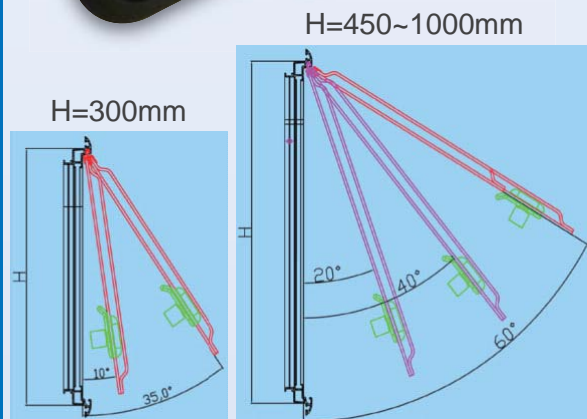

Hinged Windows プッシュアウト式窓

Double galzed window with blind system
網戸とブラインド付きアクリル二重窓

Features :

- Double glazing acrylic window with E-mark certification.
- Heat reflection blind and fly screen can be clipped together and simultaneously adjusted with only one hand.
- Equipped with a semi lock position for ventilation during windy conditions while parked.
- Push out the window in 2~3 degrees.
- Fine exterior.
- Simple structure, quick and easy installation.
- Highly versatile for wall thicknesses 24~54mm.

特徴:

- E-マーク認定済みのアクリル2重窓。
- ローラーブラインド、フライネットが搭載され、クリップで留めて片手で同時に上下調整できます。
- 風の強い日に、窓を半分ロック位置に留めて換気できます。
- 2~3角度で窓が開けられます。
- 外見の仕上がりが良い。
- 構造が簡単で、速くて手軽に取り付けられます。
- 対応壁厚: 24~54mm。

Available Size (標準品サイズ)	Overall Size (mm) (全体のサイズ)		Cut Hole (mm) (穴あけ寸法)		Windows Open degree (窓押し出し角度)	
	P/N (型番)	H (高)	W (幅)	H (高)		W (幅)
EV- 300X 500		400	550	303	503	10°,35°
EV- 450X 500		550	550	453	503	20°,40°,60°
EV- 450X 610		550	660	453	613	20°,40°,60°
EV- 450X 900		550	950	453	903	20°,40°,60°
EV- 450X1100		550	1150	453	1103	20°,40°,60°
EV- 500X 900		600	950	503	903	20°,40°,60°
EV- 500X1200		600	1250	503	1203	20°,40°,60°
EV- 550X 700		650	750	553	703	20°,40°,60°
EV- 550X 900		650	950	553	903	20°,40°,60°
EV- 550X1100		650	1150	553	1103	20°,40°,60°
EV- 550X1450		650	1500	553	1453	20°,40°,60°
EV- 800X1000		900	1050	803	1003	20°,40°,60°
EV-1000X 800		1100	850	1003	803	20°,40°,60°
EV- 800X1200		900	1250	803	1203	20°,40°,60°